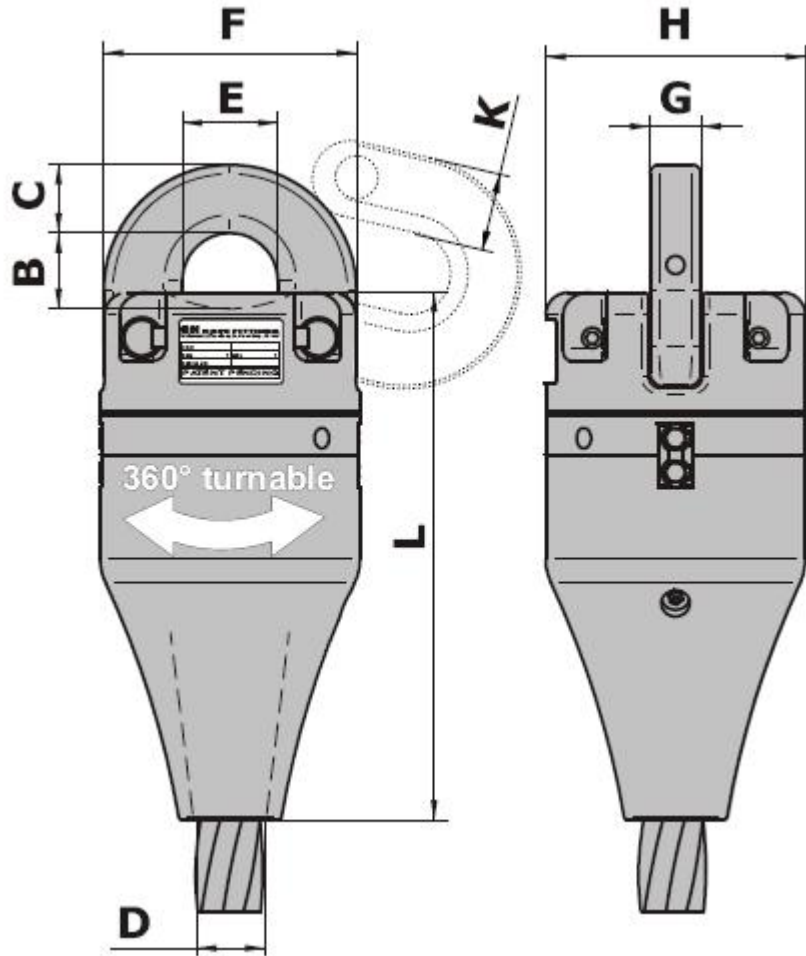

CR-D канатный вертлюг тип SW5 (цепь-канат)

Материал : высоколегированная сталь
 Запас прочности : 5:1
 Покрытие : окрашенный

PATENTED

700 SERIE

Art.no.	Type	Wire dia. inch	Suitable chain	SWL ton	MBL ton	B mm	C mm	E mm	F mm	G mm	H mm	K mm	D mm	L mm
47050250	722	2"-2 1/4"	2"	50	250	70	60	84	222	45	228	69	59	463
47050400	726	2 1/2"-2 3/4"	2 1/2"	80	400	80	80	94	274	70	300	90		643
47050600	728	3"-3 1/4"	3"	120	600	120	100	112	340	70	380	114	86	645
47050800	730	3 1/2"-3 3/4"	3 1/2"	160	800	140	120	140	400	80	430	130	99	780
47050900	733	4"-4 1/2"	4"	200	1000					(in development)				