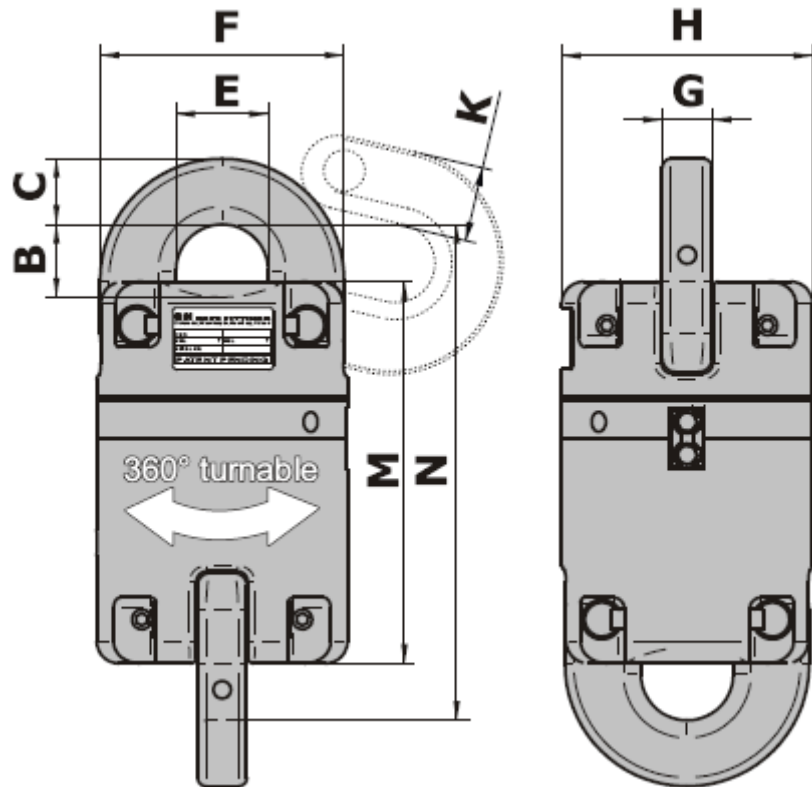

# CR-D цепной вертлюг тип SW4 (цепь-цепь)

Материал : высоколегированная сталь  
 Запас прочности : 5:1  
 Покрытие : окрашенный

## 800 SERIE

**PATENTED**

Art.no.	Type	Suitable chain	SWL ton	MBL ton	B mm	C mm	E mm	F mm	G mm	H mm	K mm	M mm	N mm
47040250	822	2"	50	250	70	60	84	222	45	228	69	348	452
47040400	826	2 ½"	80	400					(in development)				
47040600	828	3"	120	600	120	100	112	340	70	380	114	520	690
47040800	830	3 ½"	160	800	140	120	140	400	80	430	130	610	850
47040900	833	4"	200	1000					(in development)				